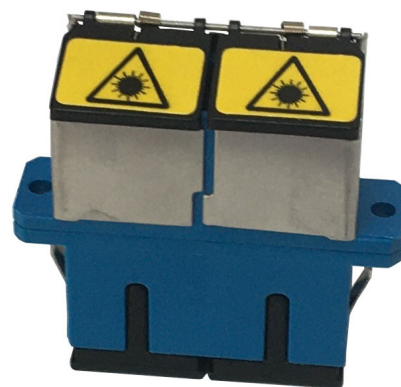

Дуплексные адаптеры SC

molex

Одномодовые и многомодовые дуплексные адаптеры SC могут быть смонтированы как на защёлках, так и на крепежных болтах, и разработаны в строгом соответствии с требованиями телекоммуникационных стандартов TIA/EIA.

Для заказа также доступны адаптеры со шторкой, которая обеспечивает защиту от опасного лазерного излучения.

Особенности и Преимущества

Соответствует стандартным коннекторам NTT-SC и Bellcore 326

Соответствует требованиям директивы RoHS

Уникальная шторка защищает от опасного лазерного излучения и загрязнения адаптера - см. описание и код продукта при выборе компонента.

Характеристики

ФИЗИЧЕСКИЕ ХАРАКТЕРИСТИКИ

Корпус адаптера: Полимер

Сердечник адаптера: циркониевая керамика