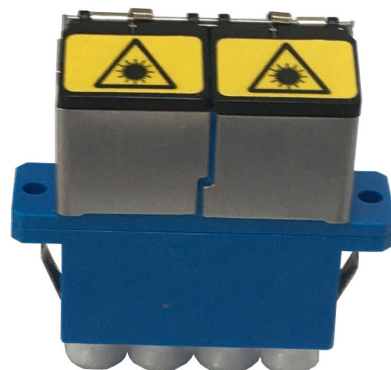

Счетверенные адаптеры LC

molex

Счетверенные LC адаптеры Molex разработаны для использования в высокоплотных системах и позволяют подключить 4 коннектора LC к адаптеру в едином корпусе.

Четыре порта LC выполненные в виде единого проходного адаптера позволяют произвести несколько подключений, в том числе совместив различные варианты, например 4 симплексных, 1 дуплексный и 2 симплексных или 2 дуплексных коннектора.

Счетверенные адаптеры LC поставляются в разных вариантах - для монтажа на защелках или с помощью крепежных винтов. Раздельные шторки на фронтальной стороне адаптера обеспечивают защиту от лазерного излучения даже в том случае, если не все порты заняты. Высококласный сердечник выполнен из циркониевой керамики и может быть использован для совмещения многомодовых, одномодовых и коннекторов с угловым типом полировки (APC). Посадочный размер адаптера идентичен таковому у дуплексного адаптера SC, что дает возможность использовать его в качестве удобной замены.

Соответствует требованиям директивы RoHS

Уникальная шторка защищает от опасного лазерного излучения и загрязнения адаптера

Разные типы монтажа - на защелках или крепежных болтах

Посадочный размер соответствует дуплексному адаптеру SC - простая замена позволяет значительно увеличить плотность подключений

Характеристики

ФИЗИЧЕСКИЕ ХАРАКТЕРИСТИКИ

Корпус адаптера: Полимер

Сердечник адаптера: циркониевая керамика

Температурный диапазон:

от -40 до +75°C / от -40 до + 167°F

МЕХАНИЧЕСКИЕ ХАРАКТЕРИСТИКИ

Долговечность: 1000 циклов мин.